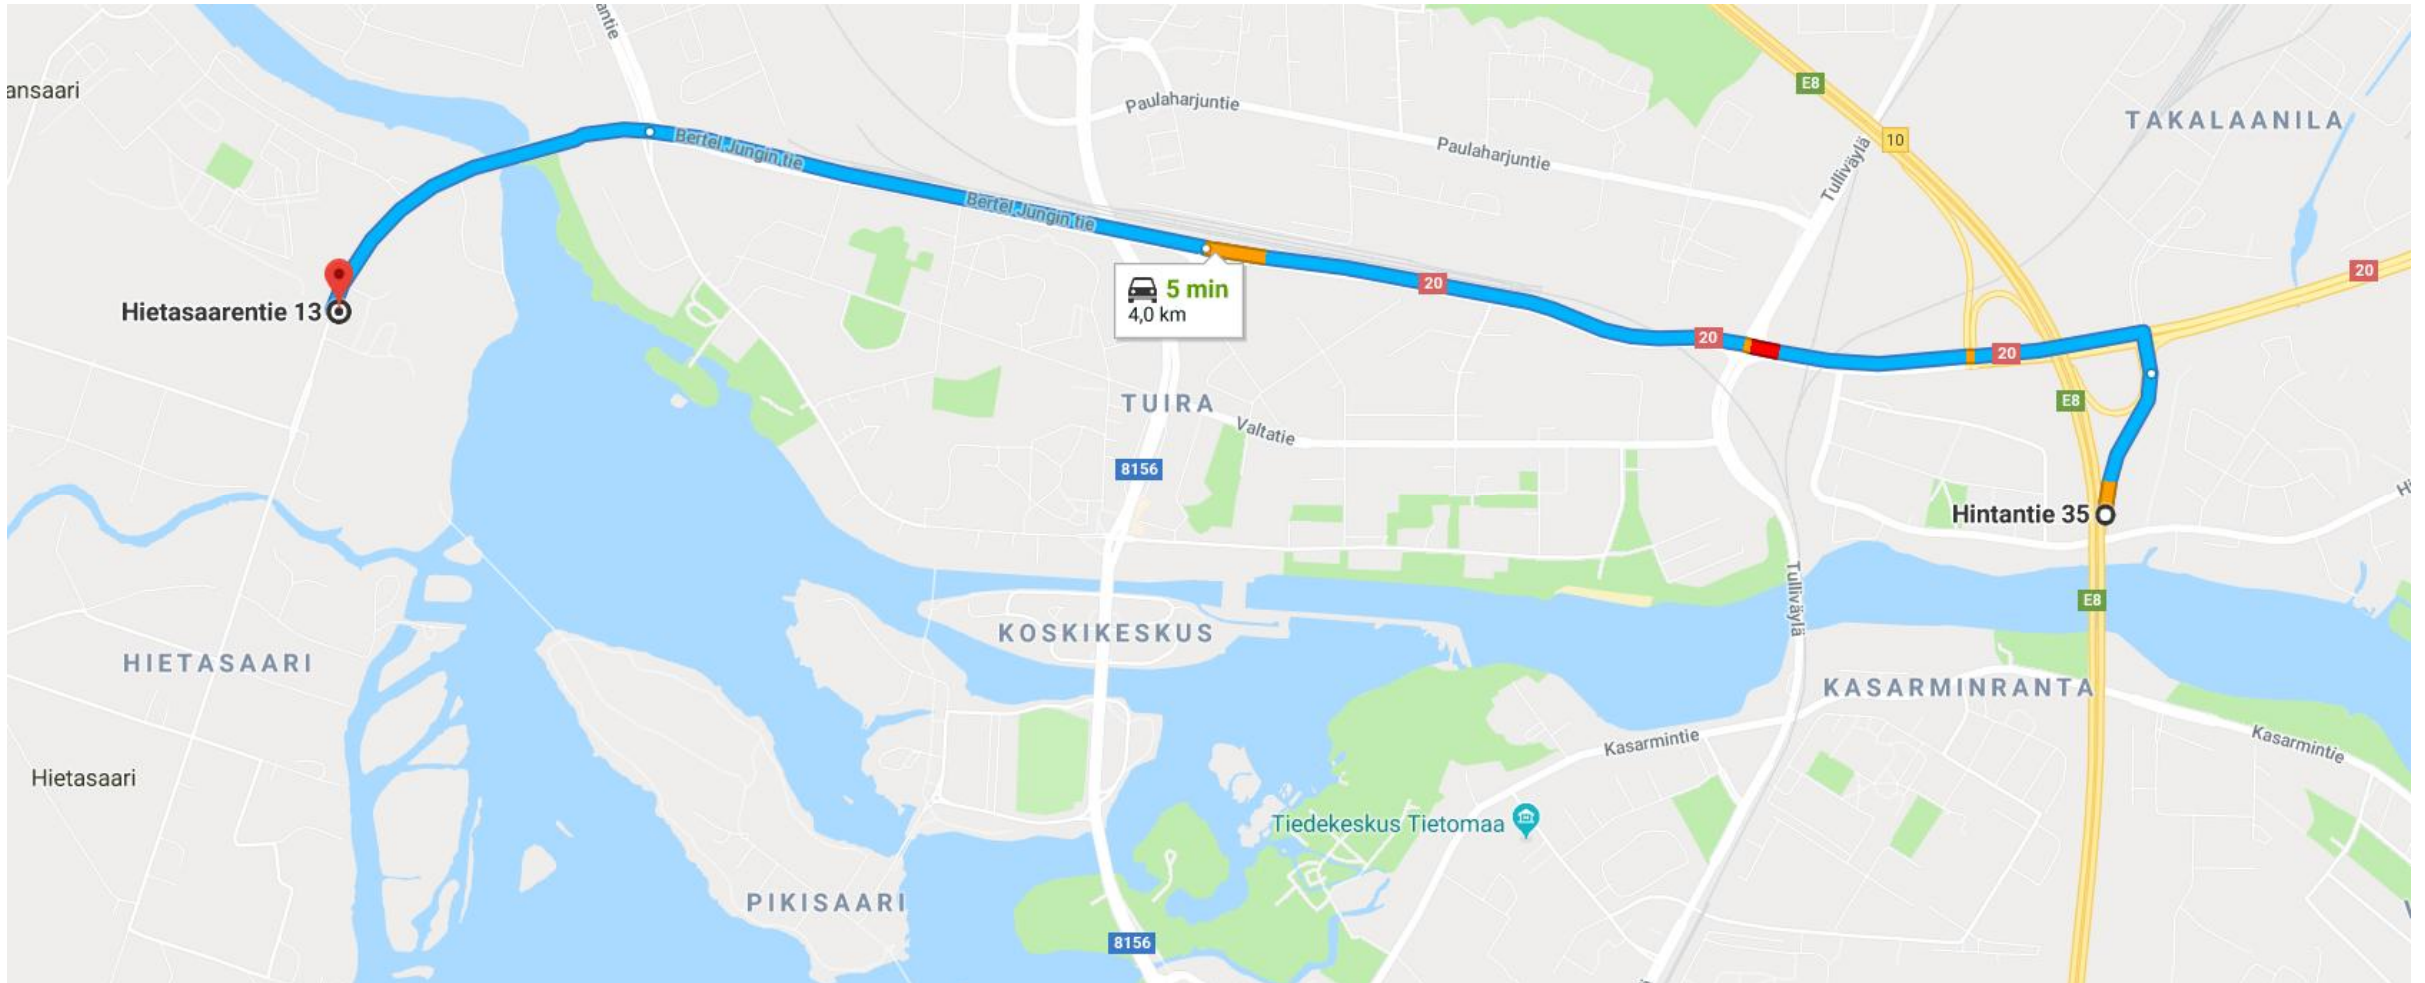

Ajoreitti etelän suunnasta pysäköintiin

- Tie E8 Oulussa, liittymä 10
- VT 20 / Bertel Jungin tie vasemmalle
- Jatketaan suoraan opasteiden mukaan , Hietasaarentie 13

Ajoreitti pohjoisen suunnasta pysäköintiin

- Tie E8 Oulussa, liittymä 10
- VT 20 / Bertel Jungin tie oikealle
- Jatketaan suoraan opasteiden mukaan, Hietasaarentie 13