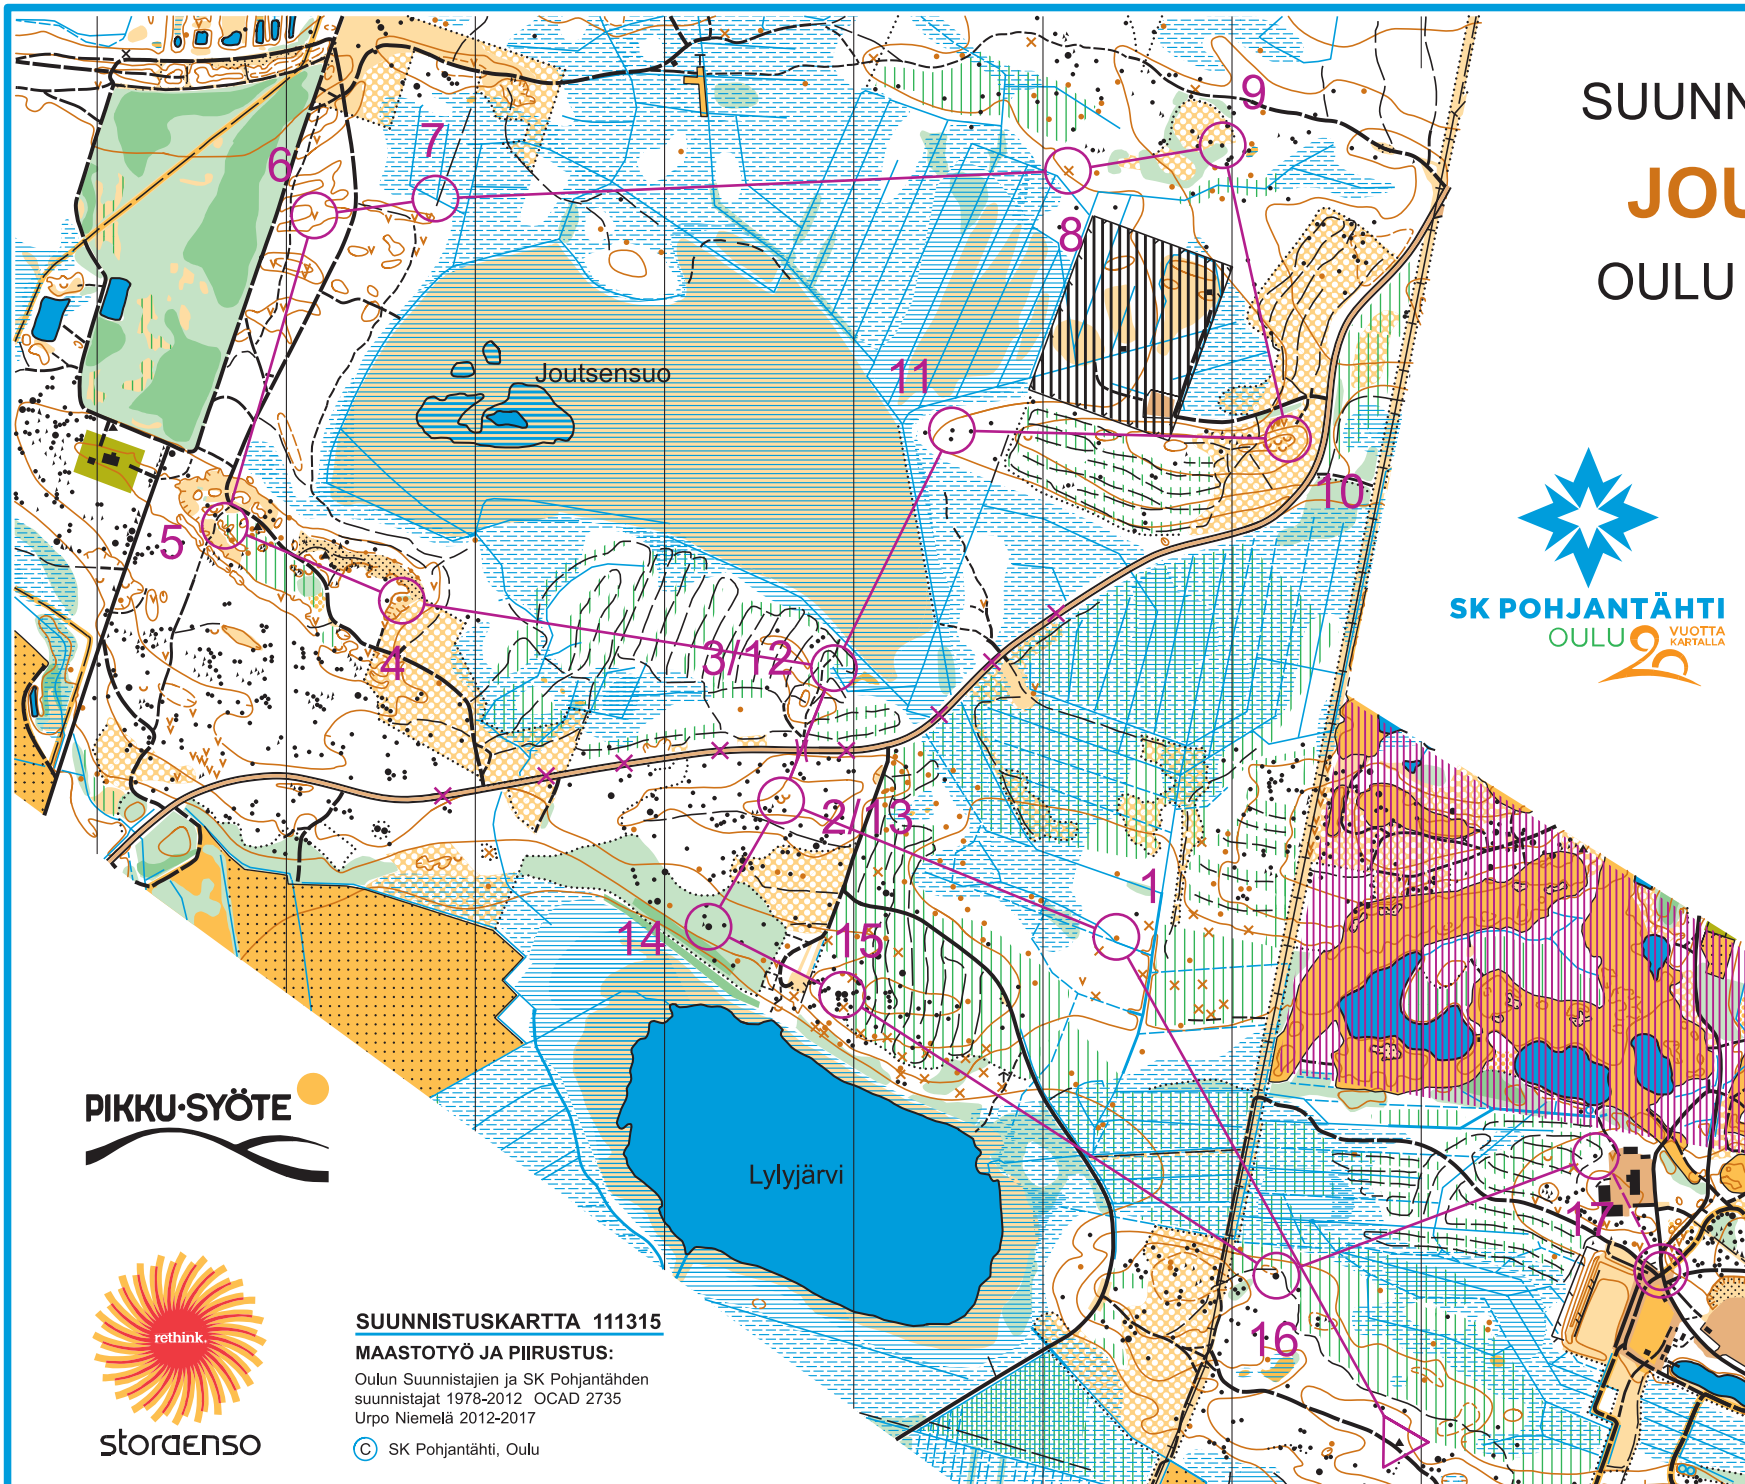

SUUNNISTUSKARTTA

JOUTSENSUO

OULU 1:10 000 / 2,5m

www.skpohjantahti.fi

OULURASTIT 20.7.2017

SK POHJANTÄHTI
OULU 20 VUOTTA
KARTALLA

A		7,0 km		
▷		▲		○
1	43	•		○
2	35	↓	∩	
3	36	⋈		↖
4	37	• •		≡
5	38	∩		
6	47	∇		
7	39	⋈ ⋈	×	
8	48	✱		○
9	40	▲		○
10	41	→	∩	
11	42	↑	▲	○
12	36	⋈		↖
13	35	↓	∩	
14	34	▲		○
15	33	▲ ▲		≡
16	31	▲		○
17	45	▲		○

○ --- 180 m --- ▷

PIKKU-SYÖTE

storaenso

SUUNNISTUSKARTTA 111315

MAASTOTYÖ JA PIIRUSTUS:

Oulun Suunnistajien ja SK Pohjantähden

suunnistajat 1978-2012 OCAD 2735

Urpo Niemelä 2012-2017

© SK Pohjantähti, Oulu